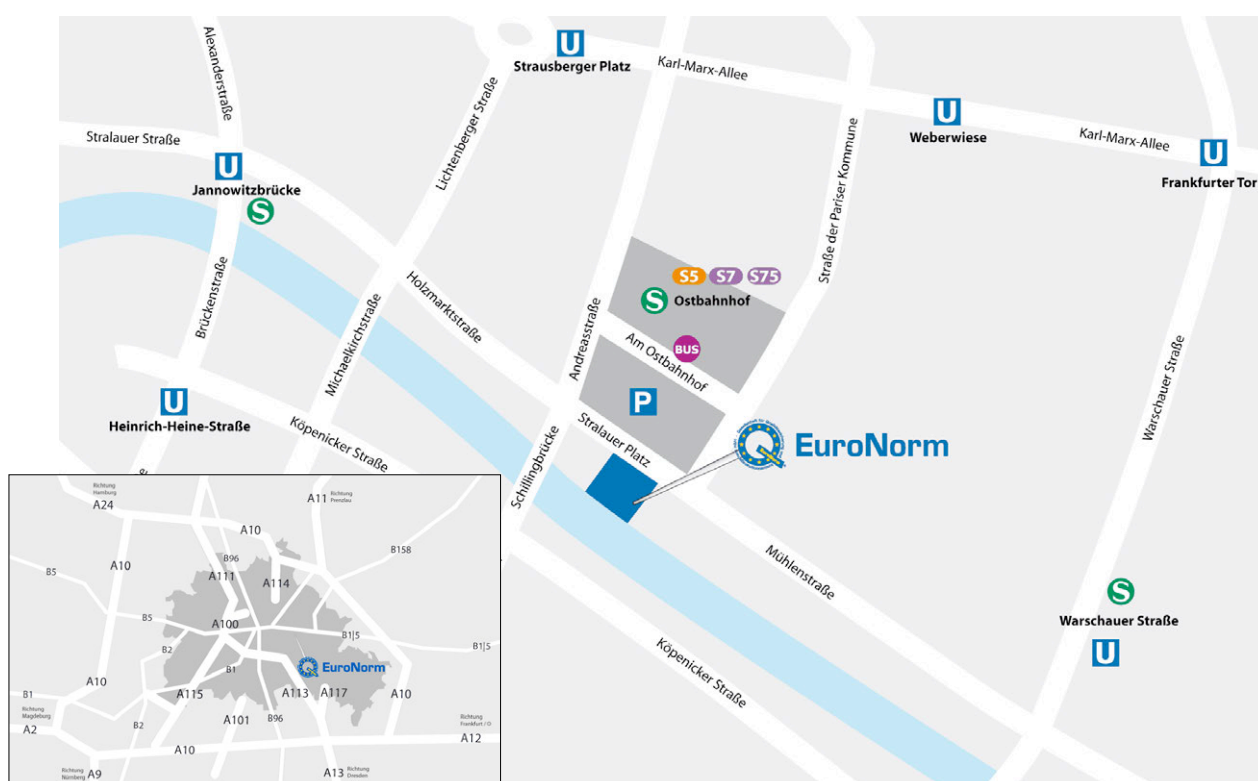

Anfahrt EuroNorm GmbH

Stralauer Platz 34
10243 Berlin
Telefon 030 97003-043

Im Energieforum
Empfang: Aufgang 3, 3. Etage
Konferenzbereich: 2. Etage

mit der S-Bahn oder dem ICE / IC bis Ostbahnhof

Ausgang Haupthalle / Taxi

ca. 2 Minuten Fußweg über den Parkplatz vor der Haupthalle

mit dem Auto

nutzen Sie das Parkhaus direkt am Ostbahnhof